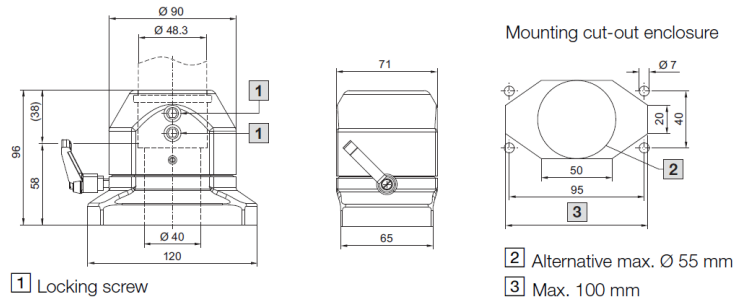

**Kupplung CP 40, Stahl**  
für Tragarmanschluss □ 120 x 65 mm  
CP 6501.130

**Coupling CP 40, steel**  
for support arm connection □ 120 x 65 mm  
CP 6501.130

Produktbeschreibung	Product description
<b>Farbe:</b> RAL 7024	<b>Colour:</b> RAL 7024
<b>Drehbar/neigbar:</b> ja	<b>Rotating/tilting:</b> yes
<b>Drehwinkel/Schwenkbereich:</b> ca. 305°, feststellbar über Klemmhebel	<b>Rotation range:</b> approx. 305°, lockable via clamping levers
<b>Verpackungseinheit:</b> 1 St.	<b>Packs of:</b> 1 pc(s).
<b>Gewicht/VE:</b> 1,5 kg	<b>Weight/pack:</b> 1.5 kg
<b>EAN:</b> 4028177436053	<b>EAN:</b> 4028177436053
<b>Zolltarifnummer:</b> 79070000	<b>Customs tariff number:</b> 79070000
<b>ETIM 6.0:</b> EC000882	<b>ETIM 6.0:</b> EC000882
<b>ETIM 5.0:</b> EC000882	<b>ETIM 5.0:</b> EC000882
<b>eCl@ss 8.0/8.1:</b> 27400556	<b>eCl@ss 8.0/8.1:</b> 27400556
<b>eCl@ss 7.0/7.1:</b> 27189261	<b>eCl@ss 7.0/7.1:</b> 27189261
<b>eCl@ss 6.0/6.1:</b> 27189261	<b>eCl@ss 6.0/6.1:</b> 27189261
<b>eCl@ss 5.1/5.1.4:</b> 27189247	<b>eCl@ss 5.1/5.1.4:</b> 27189247
<b>Produktbeschreibung (lang):</b> CP Kupplung CP 40, für Tragarmanschluss 120 x 65 mm, Stahl	<b>Product description (long):</b> CP Coupling CP 40, for support arm connection 120 x 65 mm, steel