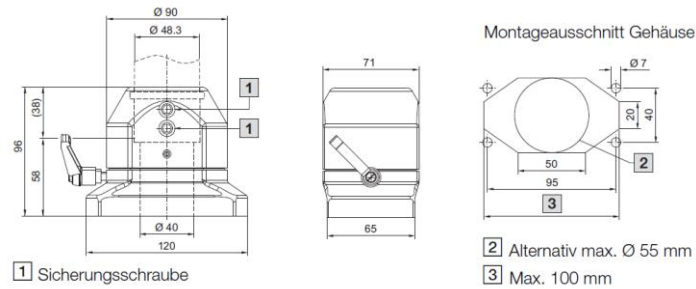

**Kupplung CP 40, Stahl**  
für Tragarmanschluss □ 120 x 65 mm  
CP 6501.130

**Coupling CP 40, steel**  
for support arm connection □ 120 x 65 mm  
CP 6501.130

Produktbeschreibung	Product description
<b>Farbe:</b> RAL 7024	<b>Colour:</b> RAL 7024
<b>Drehbar/neigbar:</b> ja	<b>Rotating/tilting:</b> yes
<b>Drehwinkel/Schwenkbereich:</b> ca. 305°, feststellbar über Klemmhebel	<b>Rotation range:</b> approx. 305°, lockable via clamping levers
<b>Verpackungseinheit:</b> 1 St.	<b>Packs of:</b> 1 pc(s).
<b>Gewicht/VE:</b> 1,5 kg	<b>Weight/pack:</b> 1.5 kg
<b>EAN:</b> 4028177436053	<b>EAN:</b> 4028177436053
<b>Zolltarifnummer:</b> 79070000	<b>Customs tariff number:</b> 79070000
<b>ETIM 6.0:</b> EC000882	<b>ETIM 6.0:</b> EC000882
<b>ETIM 5.0:</b> EC000882	<b>ETIM 5.0:</b> EC000882
<b>eCl@ss 8.0/8.1:</b> 27400556	<b>eCl@ss 8.0/8.1:</b> 27400556
<b>eCl@ss 7.0/7.1:</b> 27189261	<b>eCl@ss 7.0/7.1:</b> 27189261
<b>eCl@ss 6.0/6.1:</b> 27189261	<b>eCl@ss 6.0/6.1:</b> 27189261
<b>eCl@ss 5.1/5.1.4:</b> 27189247	<b>eCl@ss 5.1/5.1.4:</b> 27189247
<b>Produktbeschreibung (lang):</b> CP Kupplung CP 40, für Tragarmanschluss 120 x 65 mm, Stahl	<b>Product description (long):</b> CP Coupling CP 40, for support arm connection 120 x 65 mm, steel