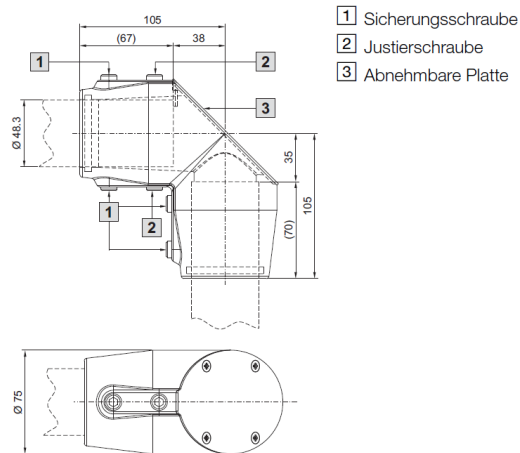

Winkelstück 90° CP 40, Stahl

CP 6501.140

Angle piece 90° CP 40, steel

CP 6501.140

Produktbeschreibung	Product description
Farbe: RAL 7024	Colour: RAL 7024
starr: ja	rigid: yes
Verpackungseinheit: 1 St.	Packs of: 1 pc(s).
Gewicht/VE: 1,1 kg	Weight/pack: 1.1 kg
EAN: 4028177436060	EAN: 4028177436060
Zolltarifnummer: 73269098	Customs tariff number: 73269098
ETIM 6.0: EC000882	ETIM 6.0: EC000882
ETIM 5.0: EC002620	ETIM 5.0: EC002620
eCl@ss 8.0/8.1: 27400556	eCl@ss 8.0/8.1: 27400556
eCl@ss 7.0/7.1: 27189261	eCl@ss 7.0/7.1: 27189261
eCl@ss 6.0/6.1: 27189261	eCl@ss 6.0/6.1: 27189261
eCl@ss 5.1/5.1.4: 27189247	eCl@ss 5.1/5.1.4: 27189247
Produktbeschreibung CP Winkelstück (lang): 90°, CP 40, Stahl	Product description CP Angle piece 90°, CP 40, (long): steel