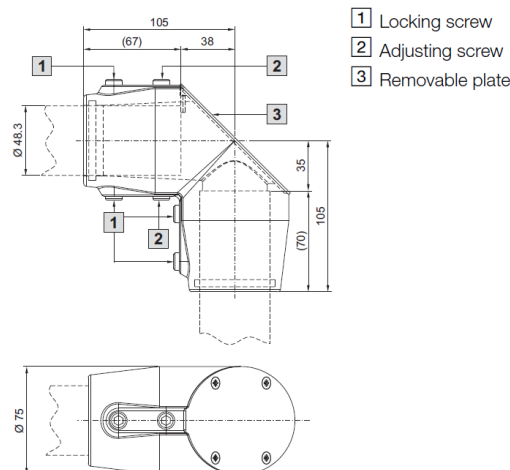

Winkelstück 90° CP 40, Stahl

CP 6501.140

Angle piece 90° CP 40, steel

CP 6501.140

Produktbeschreibung	Product description
Farbe: RAL 7024	Colour: RAL 7024
starr: ja	rigid: yes
Verpackungseinheit: 1 St.	Packs of: 1 pc(s).
Gewicht/VE: 1,1 kg	Weight/pack: 1.1 kg
EAN: 4028177436060	EAN: 4028177436060
Zolltarifnummer: 73269098	Customs tariff number: 73269098
ETIM 6.0: EC000882	ETIM 6.0: EC000882
ETIM 5.0: EC002620	ETIM 5.0: EC002620
eCl@ss 8.0/8.1: 27400556	eCl@ss 8.0/8.1: 27400556
eCl@ss 7.0/7.1: 27189261	eCl@ss 7.0/7.1: 27189261
eCl@ss 6.0/6.1: 27189261	eCl@ss 6.0/6.1: 27189261
eCl@ss 5.1/5.1.4: 27189247	eCl@ss 5.1/5.1.4: 27189247
Produktbeschreibung CP Winkelstück (lang): 90°, CP 40, Stahl	Product description CP Angle piece 90°, CP 40, (long): steel