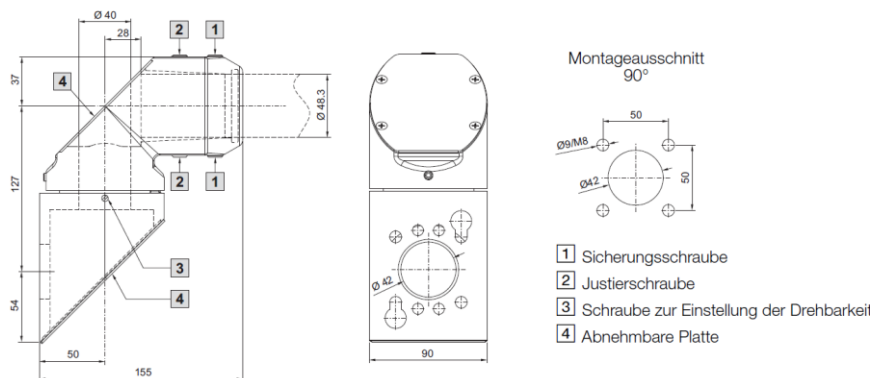

Tragarmsystem CP 40, Stahl

Wandgelenk CP 40, Stahl

CP 6501.150

Support arm system CP 40, steel

Wall-mounted hinge CP 40, steel

CP 6501.150

Produktbeschreibung		Product description	
Farbe:	RAL 7024	Colour:	RAL 7024
Drehbar/neigbar:	ja	Rotating/tilting:	yes
Verpackungseinheit:	1 St.	Packs of:	1 pc(s).
Gewicht/VE:	2,2 kg	Weight/pack:	2.2 kg
EAN:	4028177436077	EAN:	4028177436077
Zolltarifnummer:	76169990	Customs tariff number:	76169990
ETIM 6.0:	EC000882	ETIM 6.0:	EC000882
ETIM 5.0:	EC000882	ETIM 5.0:	EC000882
eCl@ss 8.0/8.1:	27400556	eCl@ss 8.0/8.1:	27400556
eCl@ss 7.0/7.1:	27189261	eCl@ss 7.0/7.1:	27189261
eCl@ss 6.0/6.1:	27189261	eCl@ss 6.0/6.1:	27189261
eCl@ss 5.1/5.1.4:	27189247	eCl@ss 5.1/5.1.4:	27189247
Produktbeschreibung (lang):	CP Wandgelenk CP 40, Stahl	Product description (long):	CP Wall-mounted hinge CP 40, steel