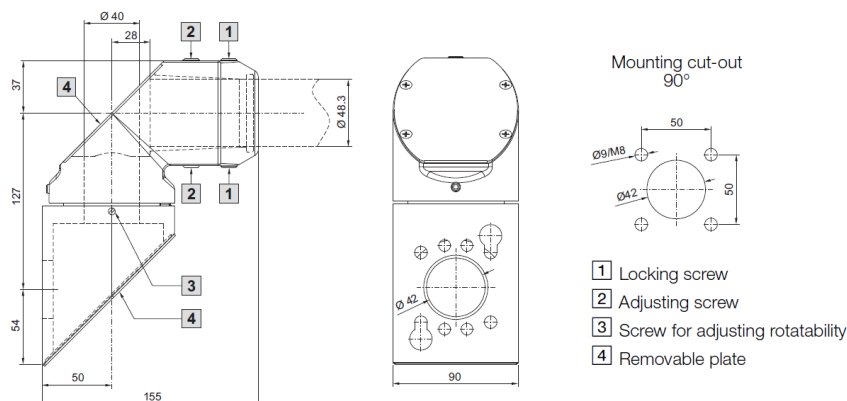

Tragarmsystem CP 40, Stahl

Wandgelenk CP 40, Stahl

CP 6501.150

Support arm system CP 40, steel

Wall-mounted hinge CP 40, steel

CP 6501.150

Produktbeschreibung		Product description	
Farbe:	RAL 7024	Colour:	RAL 7024
Drehbar/neigbar:	ja	Rotating/tilting:	yes
Verpackungseinheit:	1 St.	Packs of:	1 pc(s).
Gewicht/VE:	2,2 kg	Weight/pack:	2.2 kg
EAN:	4028177436077	EAN:	4028177436077
Zolltarifnummer:	76169990	Customs tariff number:	76169990
ETIM 6.0:	EC000882	ETIM 6.0:	EC000882
ETIM 5.0:	EC000882	ETIM 5.0:	EC000882
eCl@ss 8.0/8.1:	27400556	eCl@ss 8.0/8.1:	27400556
eCl@ss 7.0/7.1:	27189261	eCl@ss 7.0/7.1:	27189261
eCl@ss 6.0/6.1:	27189261	eCl@ss 6.0/6.1:	27189261
eCl@ss 5.1/5.1.4:	27189247	eCl@ss 5.1/5.1.4:	27189247
Produktbeschreibung (lang):	CP Wandgelenk CP 40, Stahl	Product description (long):	CP Wall-mounted hinge CP 40, steel